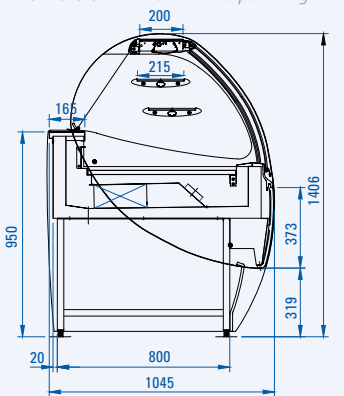

Profilo Profile

Base - without decorative panelling

Pannellata - with decorative panelling

Vista dall'alto Top view

12 vaschette 12 containers

18 vaschette 18 containers

8 vaschette 8 containers

7 Lt.

10 Lt.

12 vaschette 12 containers

12 Lt.

16 vaschette 16 containers

14 Lt.

Caratteristiche tecniche Technical specifications

modello model	dimensioni dimensions				imballo packaging				temperatura prodotto vasca (EN44 1-5) (°C) well product temp. (EN441-5) (°C)	potenza compressore power compressor						n. classe climatica (C°/%UR) no. climate class (C°/%UR)	sbirramento auto. elettr. automatic electric defrost	unità di controllo elettr. electronic control unit	fluido refrigerante R-404A R-404A refrigerant gas	tendina avvolgibile roller blind
	lunghezza (cm) length (cm)	profondità (cm) depth (cm)	altezza (cm) height (cm)	peso netto (kg) net weight (kg)	lunghezza (cm) length (cm)	profondità (cm) depth (cm)	altezza (cm) height (cm)	peso lordo (kg) gross weight (kg)		semiermetico semi-hermetic			ermetico hermetic							
										tensione (V/Hz) supply (V/Hz)	regime (kw) output (kw)	sbirramento(kw) in defrost (kw)	tensione (V/Hz) supply (V/Hz)	regime (kw) output (kw)	sbirmento(kw) in defrost (kw)					
● di serie standard	112	105,4	140,6	230	124	128,1	153,8	285	-16 / -18	400/3/50	1.3	2.52	230/1/50	1.43	1.94	4+(32/60)	●	●	●	●
Twist 12	112	105,4	140,6	230	124	128,1	153,8	285	-16 / -18	400/3/50	1.3	2.52	230/1/50	1.43	1.94	4+(32/60)	●	●	●	●
Twist 18	162,3	105,4	140,6	315	174,5	128,1	153,8	380	-16 / -18	400/3/50	1.97	3.87	230/1/50	1.65	3.63	4+(32/60)	●	●	●	●
Twist 24	214	105,4	140,6	380	221	128,1	153,8	470	-16 / -18	400/3/50	2.8	5.1	230/1/50	2.69	4.59	4+(32/60)	●	●	●	●

Profilo Profile

Base - without decorative panelling

Pannellata - with decorative panelling

Vista dall'alto Top view