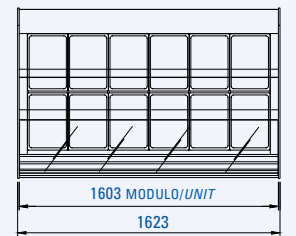

7 Lt.

10 Lt.

12 vaschette 12 containers

12 Lt.

16 vaschette 16 containers

14 Lt.

Caratteristiche tecniche Technical specifications

modello model	dimensioni dimensions				imballo packaging				temperatura prodotto vasca (EN44 1-5) (°C) well product temp. (EN441-5) (°C)	potenza compressore power compressor						n. classe climatica (C°/%UR) no. climate class (C°/%UR)	sbirramento auto. elettr. automatic electric defrost	unità di controllo elettr. electronic control unit	fluido refrigerante R-404A R-404A refrigerant gas	tendina avvolgibile roller blind
	lunghezza (cm) length (cm)	profondità (cm) depth (cm)	altezza (cm) height (cm)	peso netto (kg) net weight (kg)	lunghezza (cm) length (cm)	profondità (cm) depth (cm)	altezza (cm) height (cm)	peso lordo (kg) gross weight (kg)		semiermetico semi-hermetic			ermetico hermetic							
										tensione (V/Hz) supply (V/Hz)	regime (kw) output (kw)	sbirramento(kw) in defrost (kw)	tensione (V/Hz) supply (V/Hz)	regime (kw) output (kw)	sbirmento(kw) in defrost (kw)					
● di serie standard	112	105,4	140,6	230	124	128,1	153,8	285	-16 / -18	400/3/50	1.3	2.52	230/1/50	1.43	1.94	4+(32/60)	●	●	●	●
<b>Twist 12</b>	112	105,4	140,6	230	124	128,1	153,8	285	-16 / -18	400/3/50	1.3	2.52	230/1/50	1.43	1.94	4+(32/60)	●	●	●	●
<b>Twist 18</b>	162,3	105,4	140,6	315	174,5	128,1	153,8	380	-16 / -18	400/3/50	1.97	3.87	230/1/50	1.65	3.63	4+(32/60)	●	●	●	●
<b>Twist 24</b>	214	105,4	140,6	380	221	128,1	153,8	470	-16 / -18	400/3/50	2.8	5.1	230/1/50	2.69	4.59	4+(32/60)	●	●	●	●