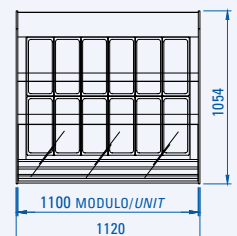

**twist**

Profilo Profile

Base - without decorative panelling

Pannellata - with decorative panelling

Vista dall'alto Top view

12 vaschette 12 containers

18 vaschette 18 containers

8 vaschette 8 containers

7 Lt.

10 Lt.

12 vaschette 12 containers

12 Lt.

16 vaschette 16 containers

14 Lt.

Caratteristiche tecniche Technical specifications

modello model	dimensioni dimensions				imballo packaging				temperatura prodotto vasca (EN44 1-5) (°C) well product temp. (EN441-5) (°C)	potenza compressore power compressor						n. classe climatica (C°/%UR) no. climate class (C°/%UR)	sbirramento auto. elettr. automatic electric defrost	unità di controllo elettr. electronic control unit	fluido refrigerante R-404A R-404A refrigerant gas	tendina avvolgibile roller blind
	lunghezza (cm) length (cm)	profondità (cm) depth (cm)	altezza (cm) height (cm)	peso netto (kg) net weight (kg)	lunghezza (cm) length (cm)	profondità (cm) depth (cm)	altezza (cm) height (cm)	peso lordo (kg) gross weight (kg)		semiermetico semi-hermetic			ermetico hermetic							
										tensione (V/Hz) supply (V/Hz)	regime (kw) output (kw)	sbirramento(kw) in defrost (kw)	tensione (V/Hz) supply (V/Hz)	regime (kw) output (kw)	sbirmento(kw) in defrost (kw)					
● di serie standard	112	105,4	140,6	230	124	128,1	153,8	285	-16 / -18	400/3/50	1.3	2.52	230/1/50	1.43	1.94	4+(32/60)	●	●	●	●
<b>Twist 12</b>	112	105,4	140,6	230	124	128,1	153,8	285	-16 / -18	400/3/50	1.3	2.52	230/1/50	1.43	1.94	4+(32/60)	●	●	●	●
<b>Twist 18</b>	162,3	105,4	140,6	315	174,5	128,1	153,8	380	-16 / -18	400/3/50	1.97	3.87	230/1/50	1.65	3.63	4+(32/60)	●	●	●	●
<b>Twist 24</b>	214	105,4	140,6	380	221	128,1	153,8	470	-16 / -18	400/3/50	2.8	5.1	230/1/50	2.69	4.59	4+(32/60)	●	●	●	●