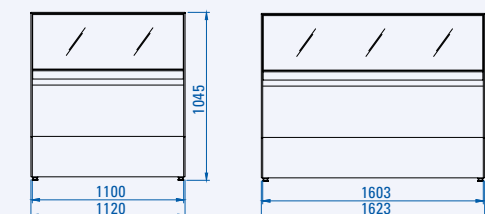

Profilo Profile

Base - without decorative panelling

Pannellata - with decorative panelling

Vista dall'alto Top view

Caratteristiche tecniche Technical specifications

modello model	dimensioni dimensions				imballo packaging				temperatura prodotto vasca (EN44 1-5) (°C) well product temp. (EN441-5) (°C)	potenza compressore power compressor		n. classe climatica (C°/%UR) no. climate class (C°/%UR)	sbirramento auto. elettr. automatic electric defrost	unità di controllo elettr. electronic control unit	fluido refrigerante R-404A R-404A refrigerant gas	tendina avvolgibile roller blind
	lunghezza (cm) length (cm)	profondità (cm) depth (cm)	altezza (cm) height (cm)	peso netto (kg) net weight (kg)	lunghezza (cm) length (cm)	profondità (cm) depth (cm)	altezza (cm) height (cm)	peso lordo (kg) gross weight (kg)		ermetico hermetic						
										tensione (V/Hz) supply (V/Hz)	regime (kw) output (kw)					
● di serie standard	112	104,5	140,6	-	124	128,1	153,8	-	+2 / +4	230/1/50	0.66	4+(32/60)	●	●	●	●
<b>Twist 110</b>	112	104,5	140,6	-	124	128,1	153,8	-	+2 / +4	230/1/50	0.66	4+(32/60)	●	●	●	●
<b>Twist 160</b>	162,3	104,5	140,6	-	174,5	128,1	153,8	-	+2 / +4	230/1/50	0.85	4+(32/60)	●	●	●	●
<b>Twist 210</b>	214	104,5	140,6	-	221	128,1	153,8	-	+2 / +4	230/1/50	1.1	4+(32/60)	●	●	●	●
<b>Twist 250</b>	252	104,5	140,6	-	199	128,1	153,8	-	+2 / +4	230/1/50	1.2	4+(32/60)	●	●	●	●
<b>Twist 300</b>	302	104,5	140,6	-	194,5	128,1	153,8	-	+2 / +4	230/1/50	1.35	4+(32/60)	●	●	●	●