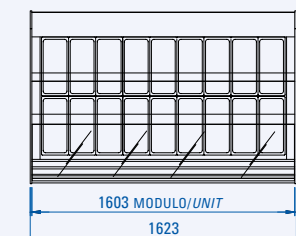

**twist**

Profilo Profile

Base - without decorative panelling

Pannellata - with decorative panelling

Vista dall'alto Top view

12 vaschette 12 containers

18 vaschette 18 containers

8 vaschette 8 containers

7 Lt.

10 Lt.

12 vaschette 12 containers

12 Lt.

16 vaschette 16 containers

14 Lt.

Caratteristiche tecniche Technical specifications

modello model	dimensioni dimensions				imballo packaging				temperatura prodotto vasca (EN44 1-5) (°C) well product temp. (EN441-5) (°C)	potenza compressore power compressor						n. classe climatica (C°/%UR) no. climate class (C°/%UR)	sbirramento auto. elettr. automatic electric defrost	unità di controllo elettr. electronic control unit	fluido refrigerante R-404A R-404A refrigerant gas	tendina avvolgibile roller blind
	lunghezza (cm) length (cm)	profondità (cm) depth (cm)	altezza (cm) height (cm)	peso netto (kg) net weight (kg)	lunghezza (cm) length (cm)	profondità (cm) depth (cm)	altezza (cm) height (cm)	peso lordo (kg) gross weight (kg)		semiermetico semi-hermetic			ermetico hermetic							
										tensione (V/Hz) supply (V/Hz)	regime (kw) output (kw)	sbirramento(kw) in defrost (kw)	tensione (V/Hz) supply (V/Hz)	regime (kw) output (kw)	sbirmento(kw) in defrost (kw)					
● di serie standard	112	105,4	140,6	230	124	128,1	153,8	285	-16 / -18	400/3/50	1.3	2.52	230/1/50	1.43	1.94	4+(32/60)	●	●	●	●
<b>Twist 12</b>	112	105,4	140,6	230	124	128,1	153,8	285	-16 / -18	400/3/50	1.3	2.52	230/1/50	1.43	1.94	4+(32/60)	●	●	●	●
<b>Twist 18</b>	162,3	105,4	140,6	315	174,5	128,1	153,8	380	-16 / -18	400/3/50	1.97	3.87	230/1/50	1.65	3.63	4+(32/60)	●	●	●	●
<b>Twist 24</b>	214	105,4	140,6	380	221	128,1	153,8	470	-16 / -18	400/3/50	2.8	5.1	230/1/50	2.69	4.59	4+(32/60)	●	●	●	●