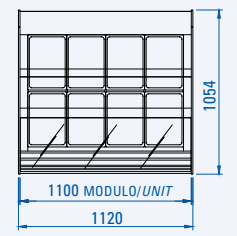

**twist**

Profilo Profile

Base - without decorative panelling

Pannellata - with decorative panelling

Vista dall'alto Top view

12 vaschette 12 containers

18 vaschette 18 containers

8 vaschette 8 containers

7 Lt.

10 Lt.

12 vaschette 12 containers

12 Lt.

16 vaschette 16 containers

14 Lt.

Caratteristiche tecniche Technical specifications

modello model	dimensioni dimensions				imballo packaging				temperatura prodotto vasca (EN44 1-5) (°C) well product temp. (EN441-5) (°C)	potenza compressore power compressor						n. classe climatica (C°/%UR) no. climate class (C°/%UR)	sbirramento auto. elettr. automatic electric defrost	unità di controllo elettr. electronic control unit	fluido refrigerante R-404A R-404A refrigerant gas	tendina avvolgibile roller blind
	lunghezza (cm) length (cm)	profondità (cm) depth (cm)	altezza (cm) height (cm)	peso netto (kg) net weight (kg)	lunghezza (cm) length (cm)	profondità (cm) depth (cm)	altezza (cm) height (cm)	peso lordo (kg) gross weight (kg)		semiermetico semi-hermetic			ermetico hermetic							
										tensione (V/Hz) supply (V/Hz)	regime (kw) output (kw)	sbirramento(kw) in defrost (kw)	tensione (V/Hz) supply (V/Hz)	regime (kw) output (kw)	sbirmento(kw) in defrost (kw)					
● di serie standard	112	105,4	140,6	230	124	128,1	153,8	285	-16 / -18	400/3/50	1.3	2.52	230/1/50	1.43	1.94	4+(32/60)	●	●	●	●
<b>Twist 12</b>	112	105,4	140,6	230	124	128,1	153,8	285	-16 / -18	400/3/50	1.3	2.52	230/1/50	1.43	1.94	4+(32/60)	●	●	●	●
<b>Twist 18</b>	162,3	105,4	140,6	315	174,5	128,1	153,8	380	-16 / -18	400/3/50	1.97	3.87	230/1/50	1.65	3.63	4+(32/60)	●	●	●	●
<b>Twist 24</b>	214	105,4	140,6	380	221	128,1	153,8	470	-16 / -18	400/3/50	2.8	5.1	230/1/50	2.69	4.59	4+(32/60)	●	●	●	●