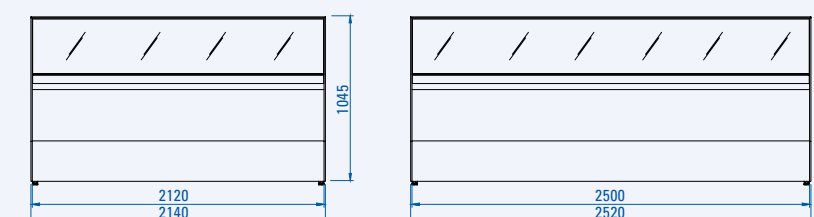

Profilo Profile

Base - without decorative panelling

Pannellata - with decorative panelling

Vista dall'alto Top view

Caratteristiche tecniche Technical specifications

modello model	dimensioni dimensions				imballo packaging				temperatura prodotto vasca (EN44 1-5) (°C) well product temp. (EN441-5) (°C)	potenza compressore power compressor		n. classe climatica (C°/%UR) no. climate class (C°/%UR)	sbirramento auto. elettr. automatic electric defrost	unità di controllo elettr. electronic control unit	fluido refrigerante R-404A R-404A refrigerant gas	tendina avvolgibile roller blind
	lunghezza (cm) length (cm)	profondità (cm) depth (cm)	altezza (cm) height (cm)	peso netto (kg) net weight (kg)	lunghezza (cm) length (cm)	profondità (cm) depth (cm)	altezza (cm) height (cm)	peso lordo (kg) gross weight (kg)		ermetico hermetic						
										tensione (V/Hz) supply (V/Hz)	regime (kw) output (kw)					
● di serie standard	112	104,5	140,6	-	124	128,1	153,8	-	+2 / +4	230/1/50	0.66	4+(32/60)	●	●	●	●
<b>Twist 110</b>	112	104,5	140,6	-	124	128,1	153,8	-	+2 / +4	230/1/50	0.66	4+(32/60)	●	●	●	●
<b>Twist 160</b>	162,3	104,5	140,6	-	174,5	128,1	153,8	-	+2 / +4	230/1/50	0.85	4+(32/60)	●	●	●	●
<b>Twist 210</b>	214	104,5	140,6	-	221	128,1	153,8	-	+2 / +4	230/1/50	1.1	4+(32/60)	●	●	●	●
<b>Twist 250</b>	252	104,5	140,6	-	199	128,1	153,8	-	+2 / +4	230/1/50	1.2	4+(32/60)	●	●	●	●
<b>Twist 300</b>	302	104,5	140,6	-	194,5	128,1	153,8	-	+2 / +4	230/1/50	1.35	4+(32/60)	●	●	●	●